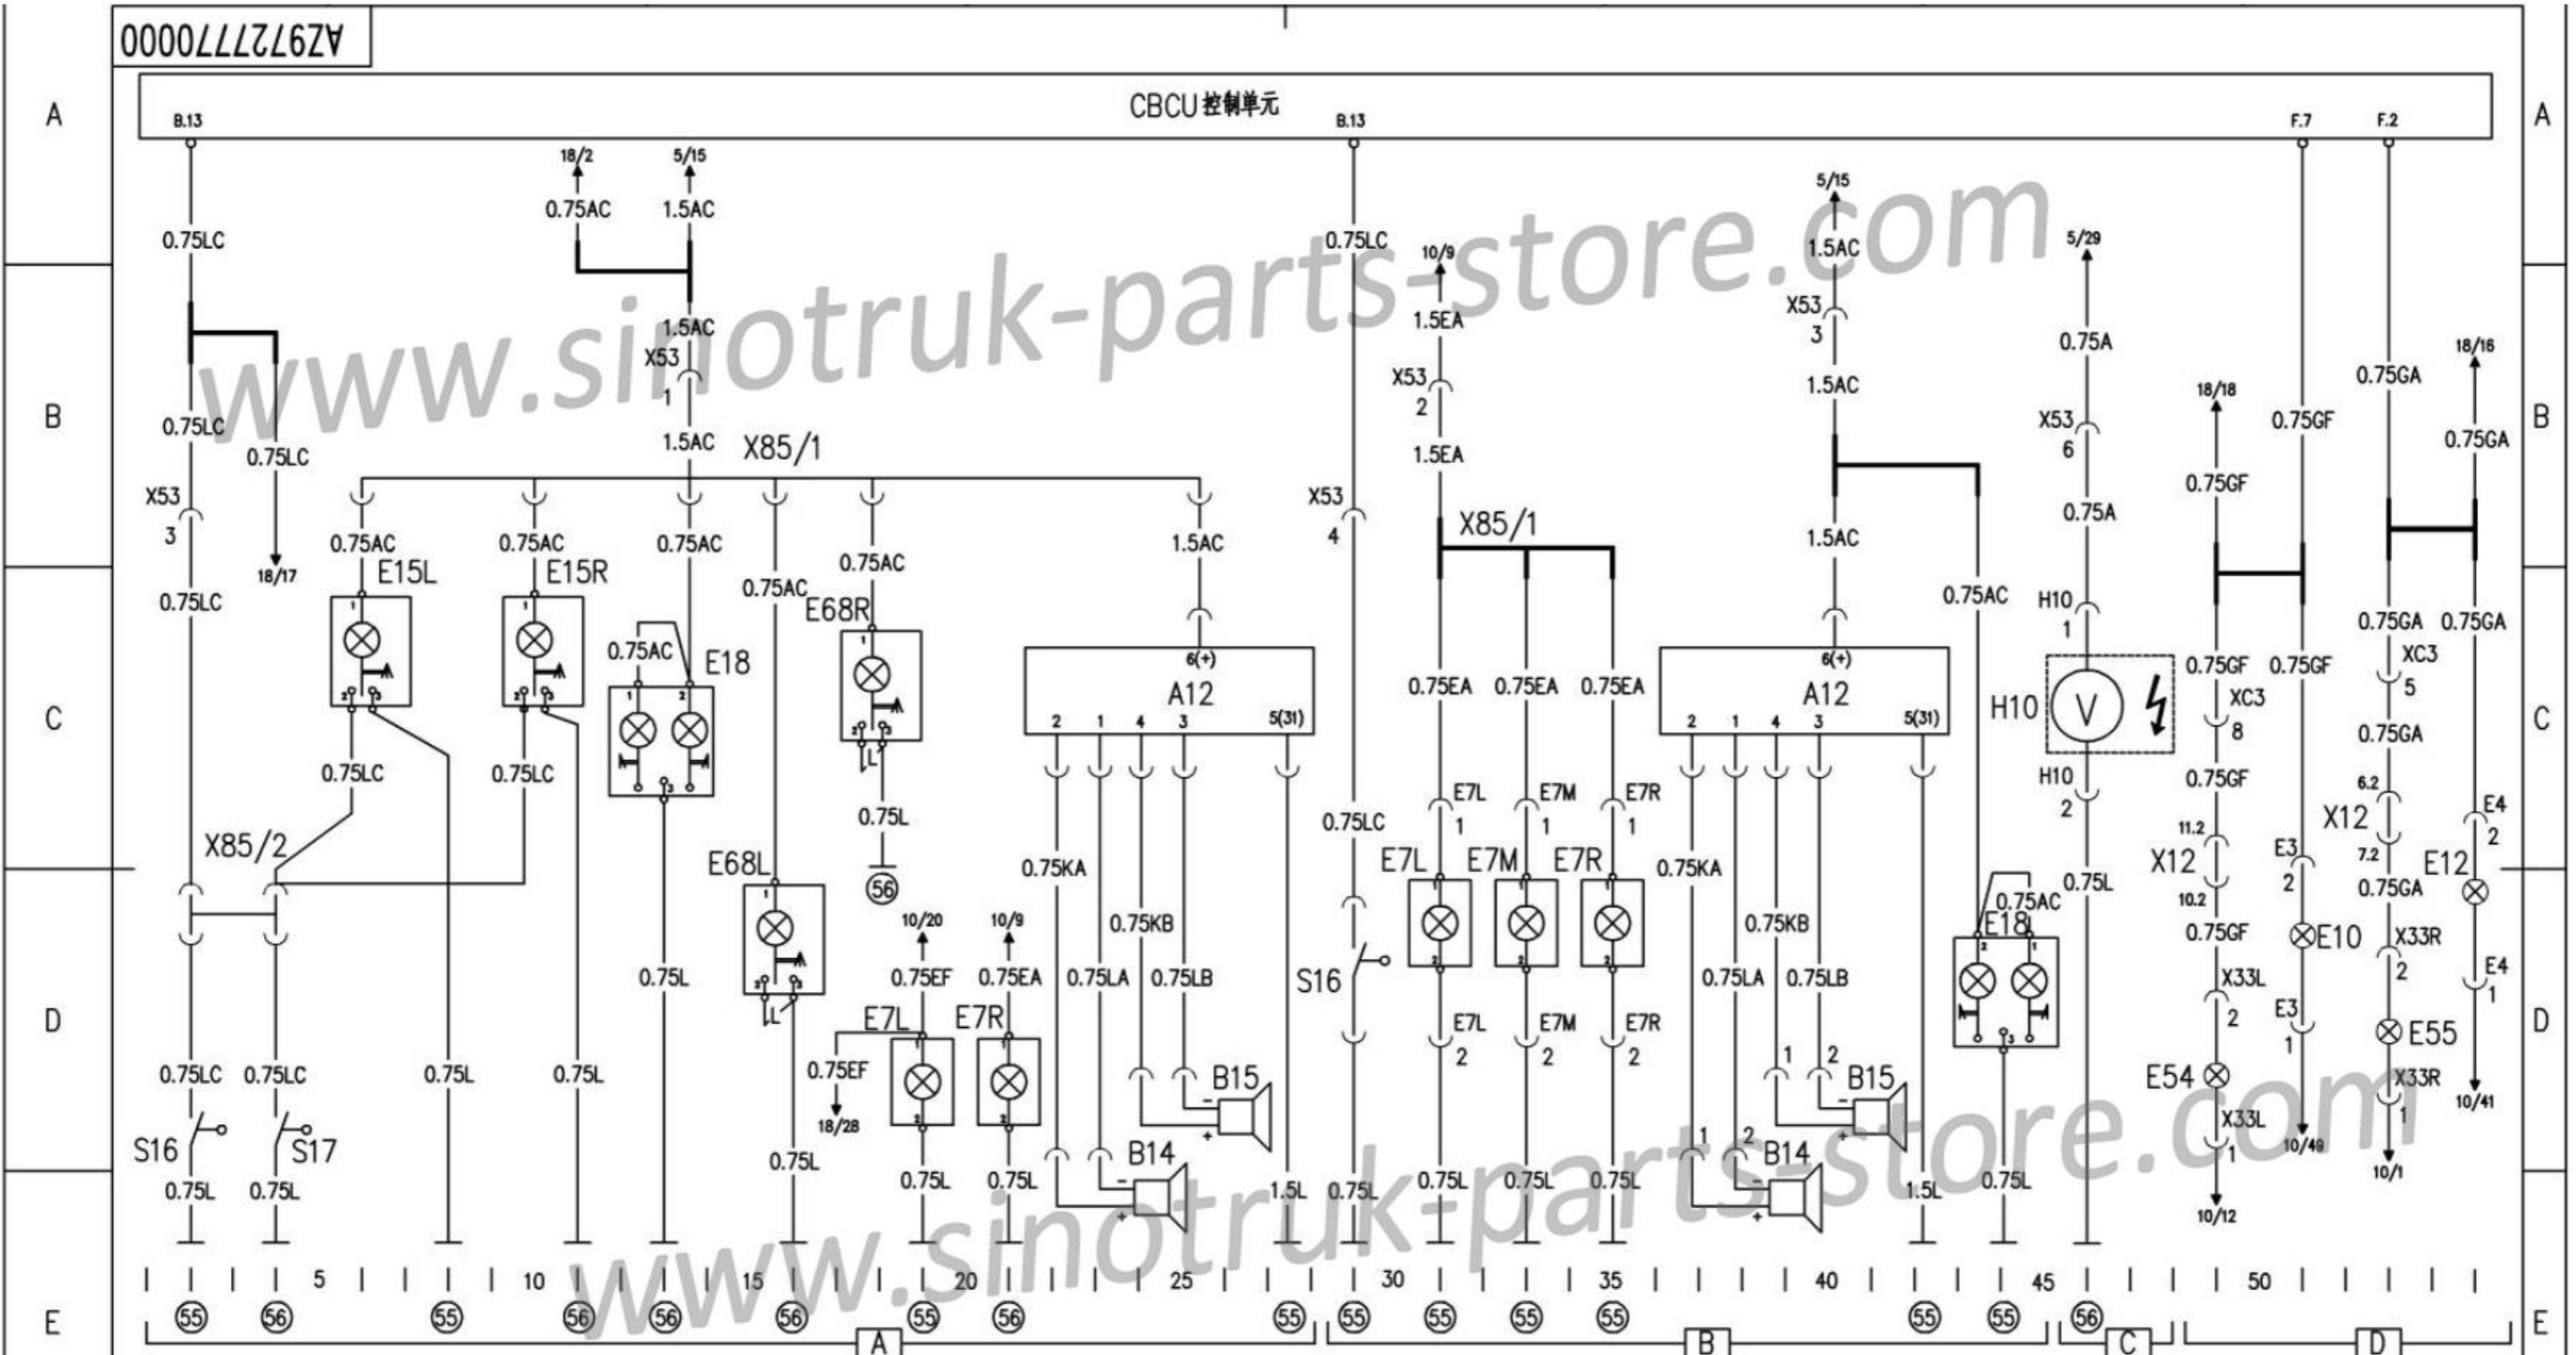

0000/LL/L67A

CBCU控制单元

E15L,R	Left and right interior lights	左、右内照明灯
E18	Central interior lighting	中部内照明灯
E7L,M,R	Left, middle and right front gallery lights	左、中、右前示廊灯
E68L,R	Left and right sleeper reading lights	左、右卧铺阅读灯
X85/1,2	Splitter	分线器
S16,S17	Left and right door light switch	左、右门灯开关
A12	Radio	收音机
H10	Overvoltage alarm device	过电压报警装置